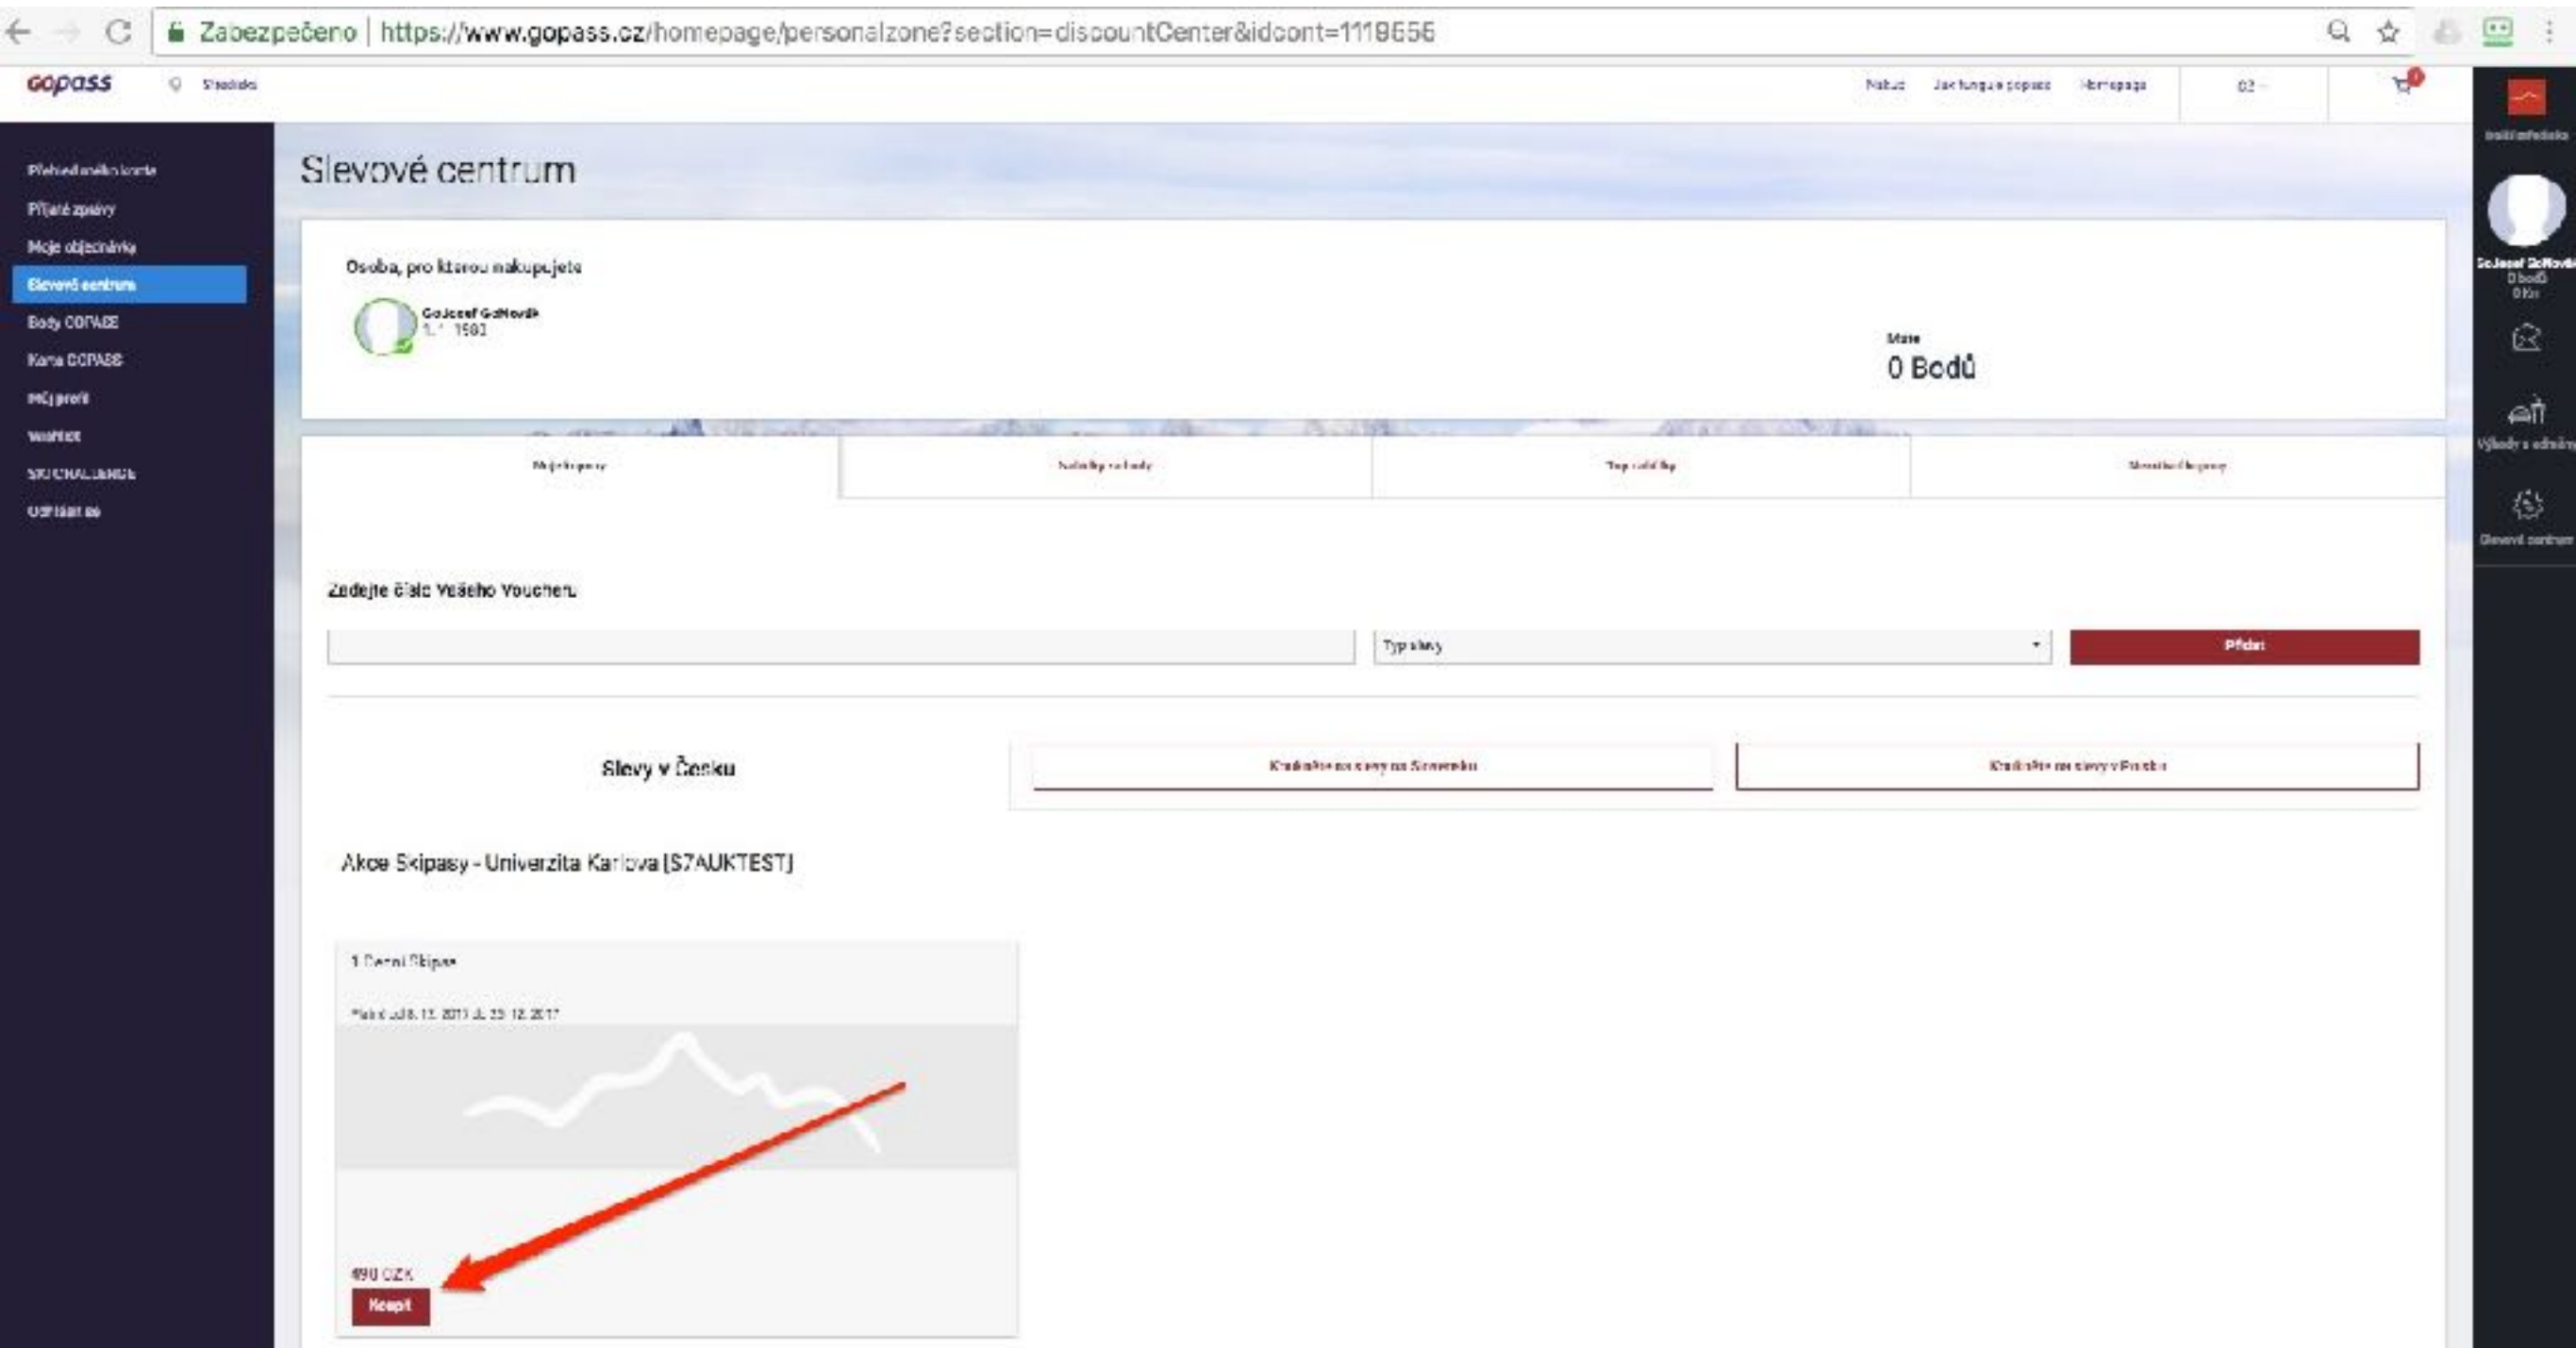

**Můj profil**

Wishlist

SKI CHALLENGE

Odhlásit se

9. Kliknout na "Slevové centrum"

10. Kliknout na slevový kupon “Koupit”

1 Denní Skipas

Platné od 8. 12. 2017 do 25. 12. 2017