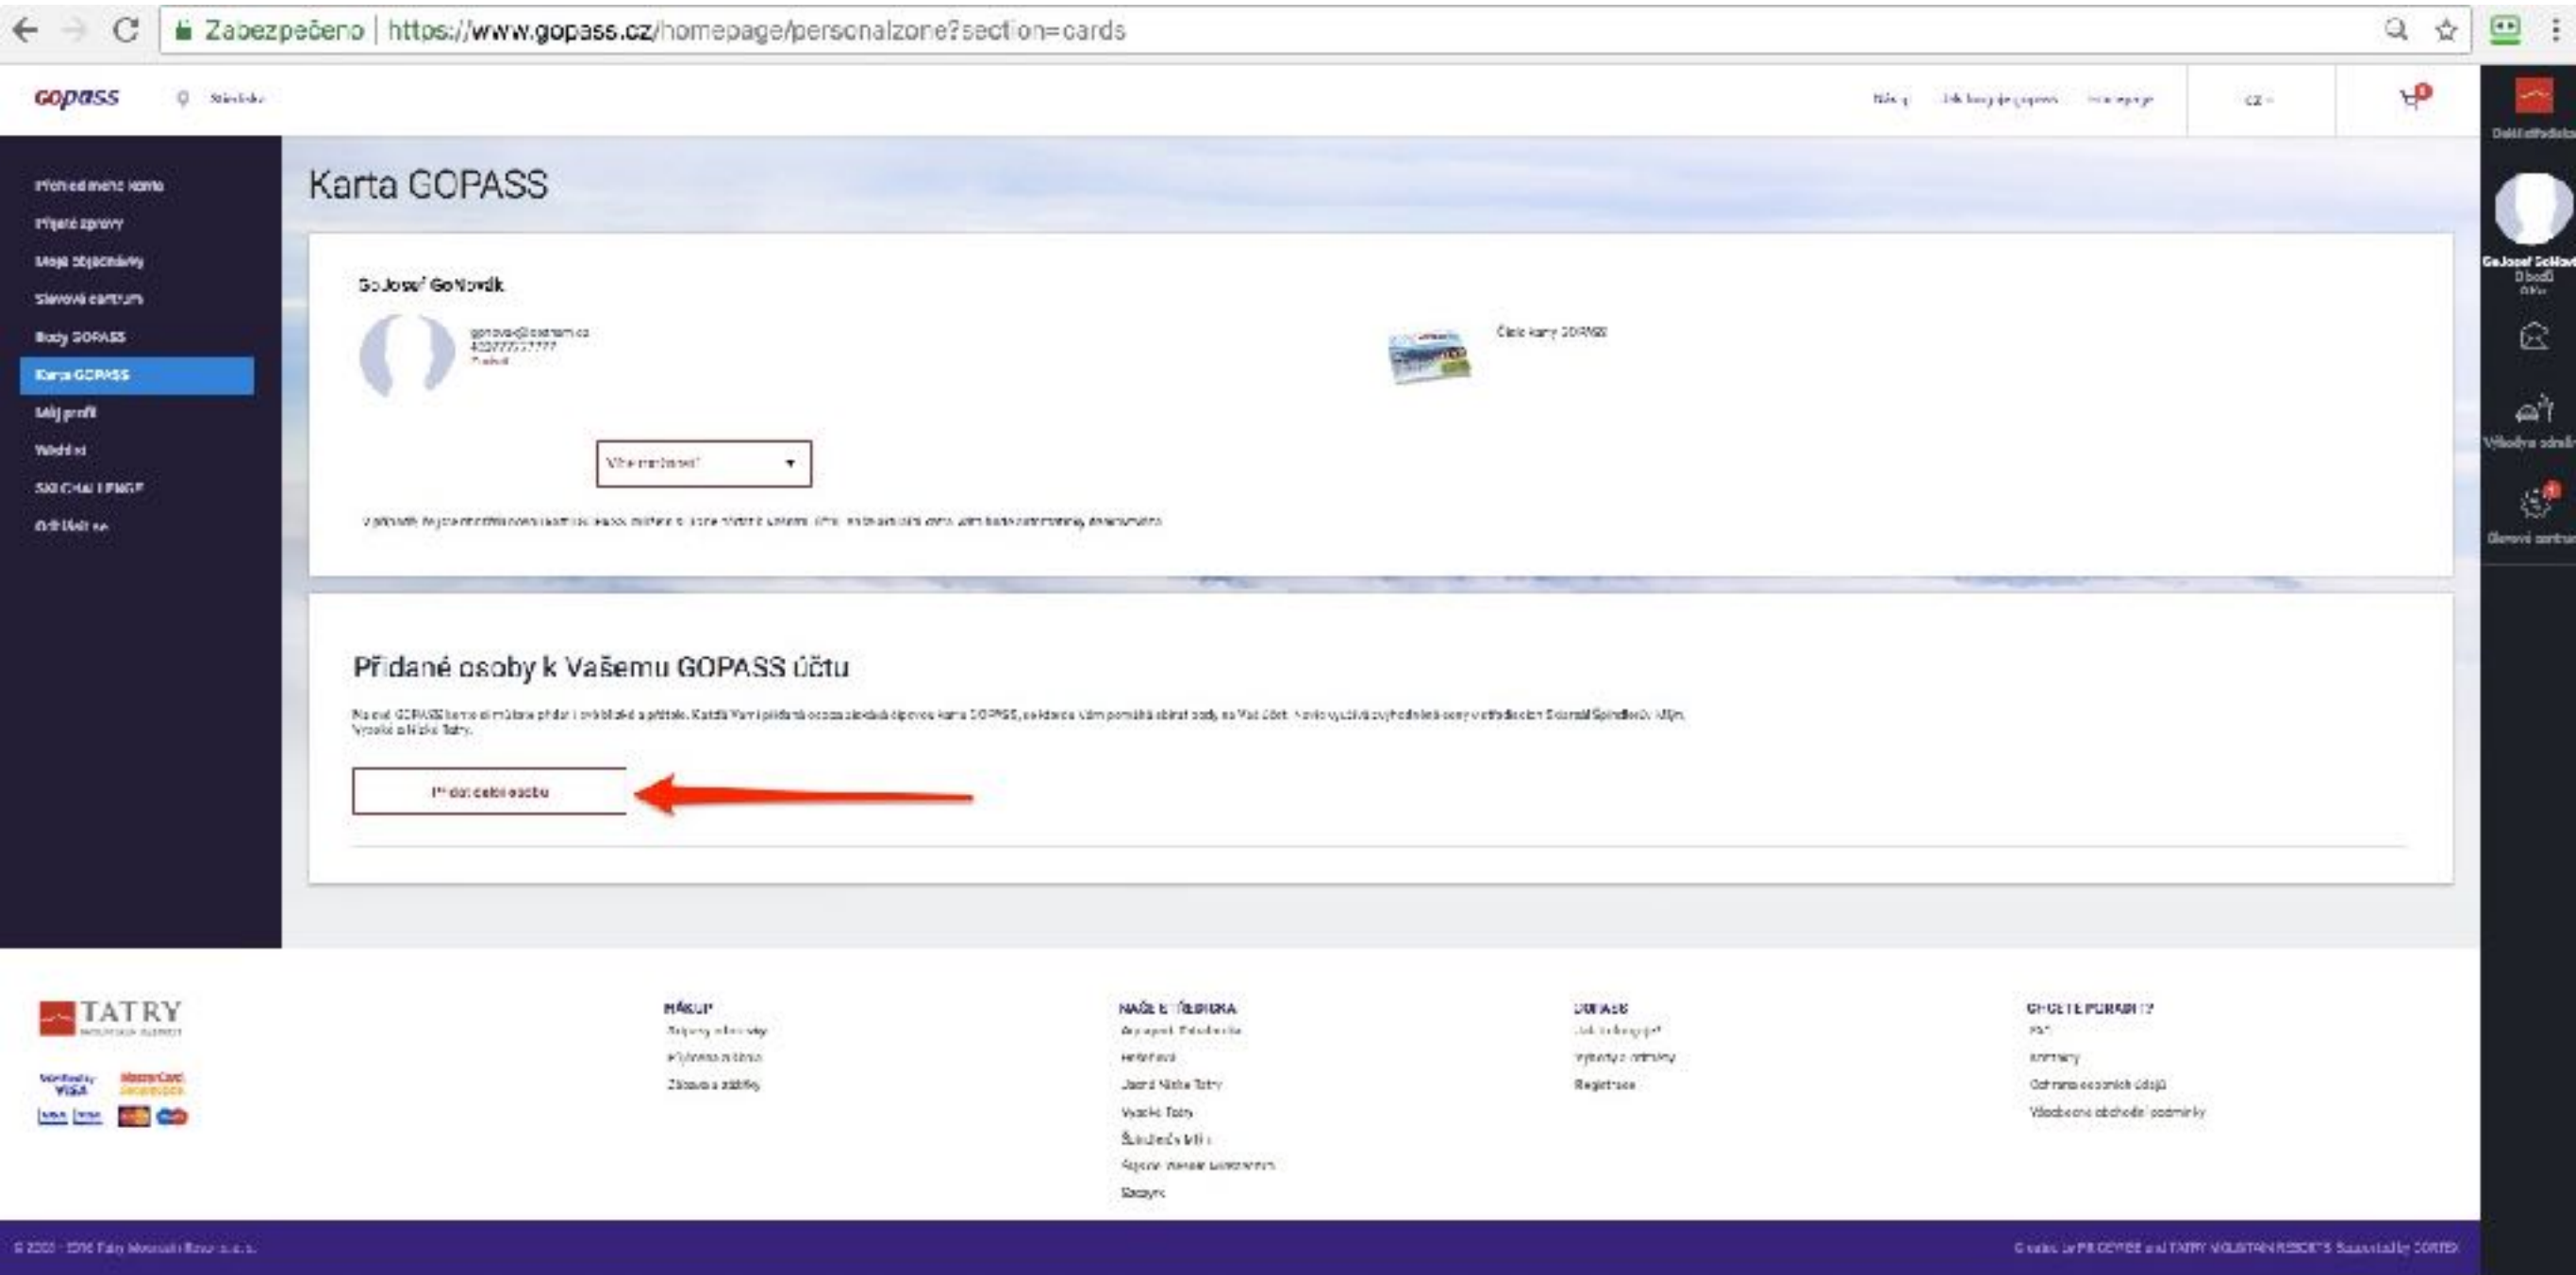

17. Potom pro přidání další osoby pod jeden GOPASS účet —> osoby která může využít výhodu